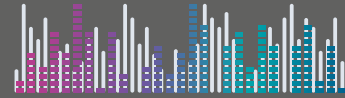

CON MICRÓFONO
PARA SINCRONIZAR
AL RITMO DE TU MÚSICA

M
MIRATI
HOME

FUNCIÓN RGB
LUZ CÁLIDA/FRÍA

ESPECIFICACIONES

Base	E26
Voltaje	110V ca-120V ca
Frecuencia	50Hz - 60Hz
Potencia	9W ± 10% (iluminación equivalente a 60W - 75W)
Lúmenes	806 lm
Ángulo de iluminación	200°
Temperatura	3 000 K - 6 500 K + RGB
Vida del foco	Aprox. 20 000h-25 000h
Material	Plástico PBT y Aluminio
Consumo en reposo	≤ 0.5 W
WiFi	2.4 GHz IEEE 802.11b/g/n
Bluetooth	5.1

FOCO SMART MULTICOLOR

CONTROL DE VOZ

DIMEABLE

FÁCIL DE CONFIGURAR

CONTROLA DESDE LA APP

NO REQUIERE UN HUB

FUNCIÓN DE MÚSICA

MFC2